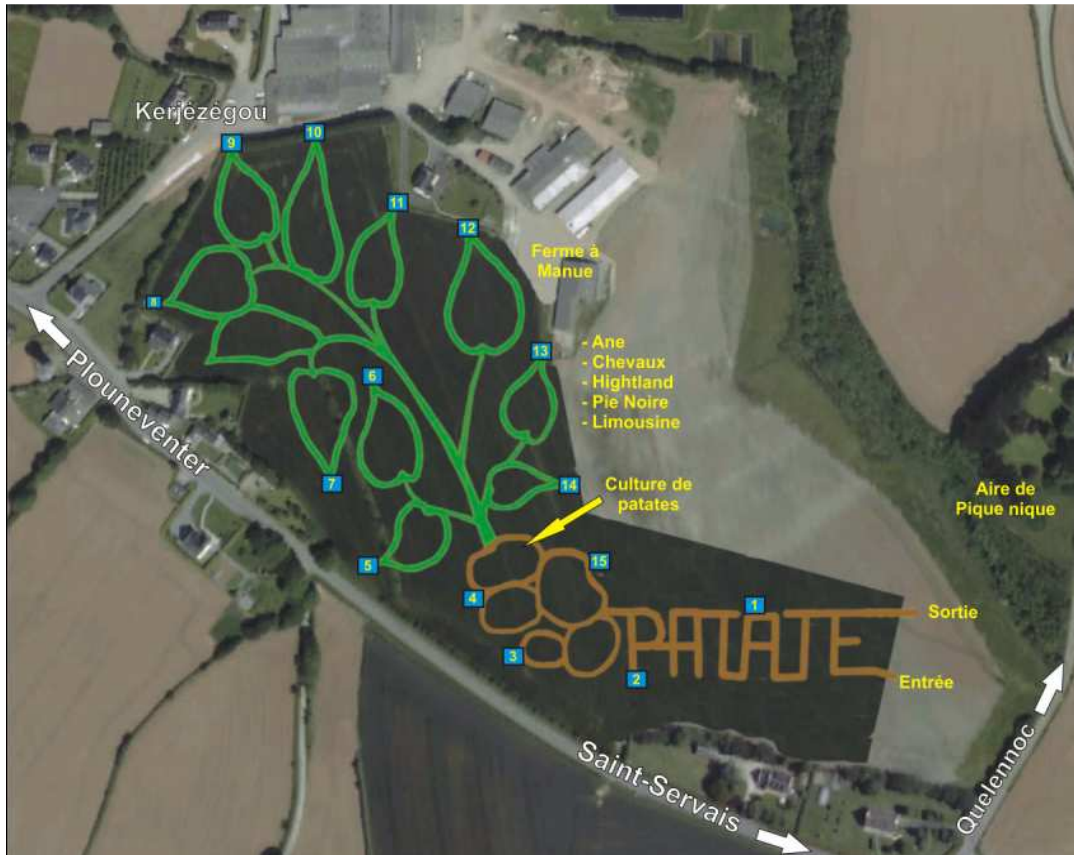

+ 150 Kg de Patate offerts par les
Agriculteurs

Nous espérons vous avoir
fait passer un bon
moment

La patate

PLOUNEVENTER

*Les agriculteurs vous invitent
dans le labyrinthe géant*

Du 14 Juillet au 1^{er} Novembre

ENTREE LIBRE

www.plouneventer.fr

Thème 2011 : La Pomme de terre

Bon de participation

Découpez le feuillet et déposez le dans la boîte aux lettres

Questions	Réponses
1	
2	
3	
4	
5	
6	
7	
8	
9	
10	
11	
12	
13	
14	
15	

Bienvenue dans le labyrinthe végétal créé par les agriculteurs de la commune .

Vous trouverez le long de votre parcours des panneaux d'information sur la pomme de terre et la mini ferme avec 15 questions.

Les réponses se trouvent dans le texte.

Les bonnes réponses vous permettront de participer au tirage au sort.

Question subsidiaire qui permettra de départager les gagnants : **Quelle est la longueur totale du labyrinthe géant « La Patate »mètres**